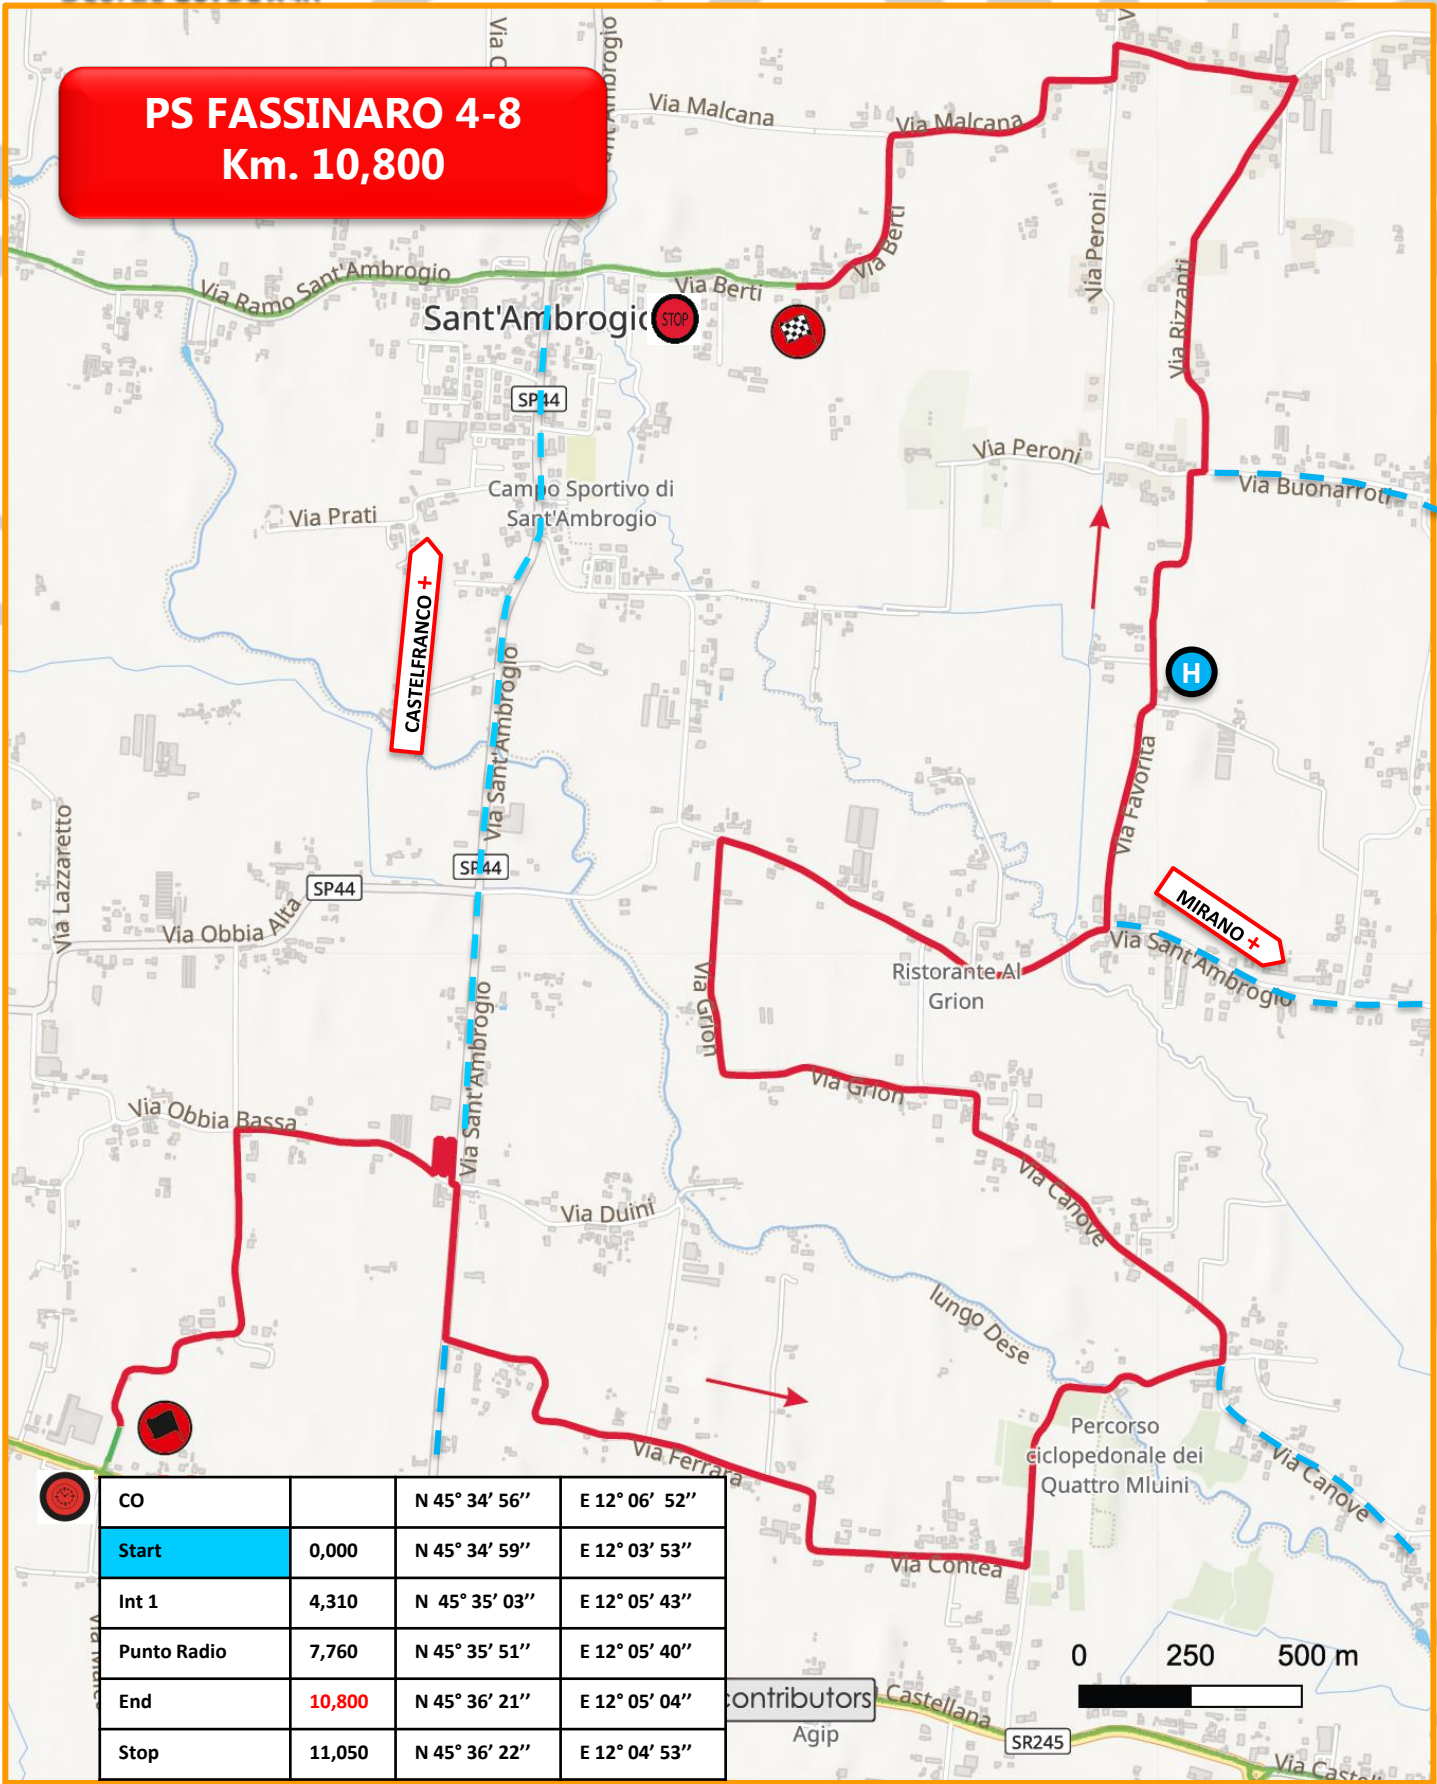

**PS FASSINARO 4-8
Km. 10,800**

	CO		N 45° 34' 56"	E 12° 06' 52"
	Start	0,000	N 45° 34' 59"	E 12° 03' 53"
	Int 1	4,310	N 45° 35' 03"	E 12° 05' 43"
	Punto Radio	7,760	N 45° 35' 51"	E 12° 05' 40"
	End	10,800	N 45° 36' 21"	E 12° 05' 04"
	Stop	11,050	N 45° 36' 22"	E 12° 04' 53"