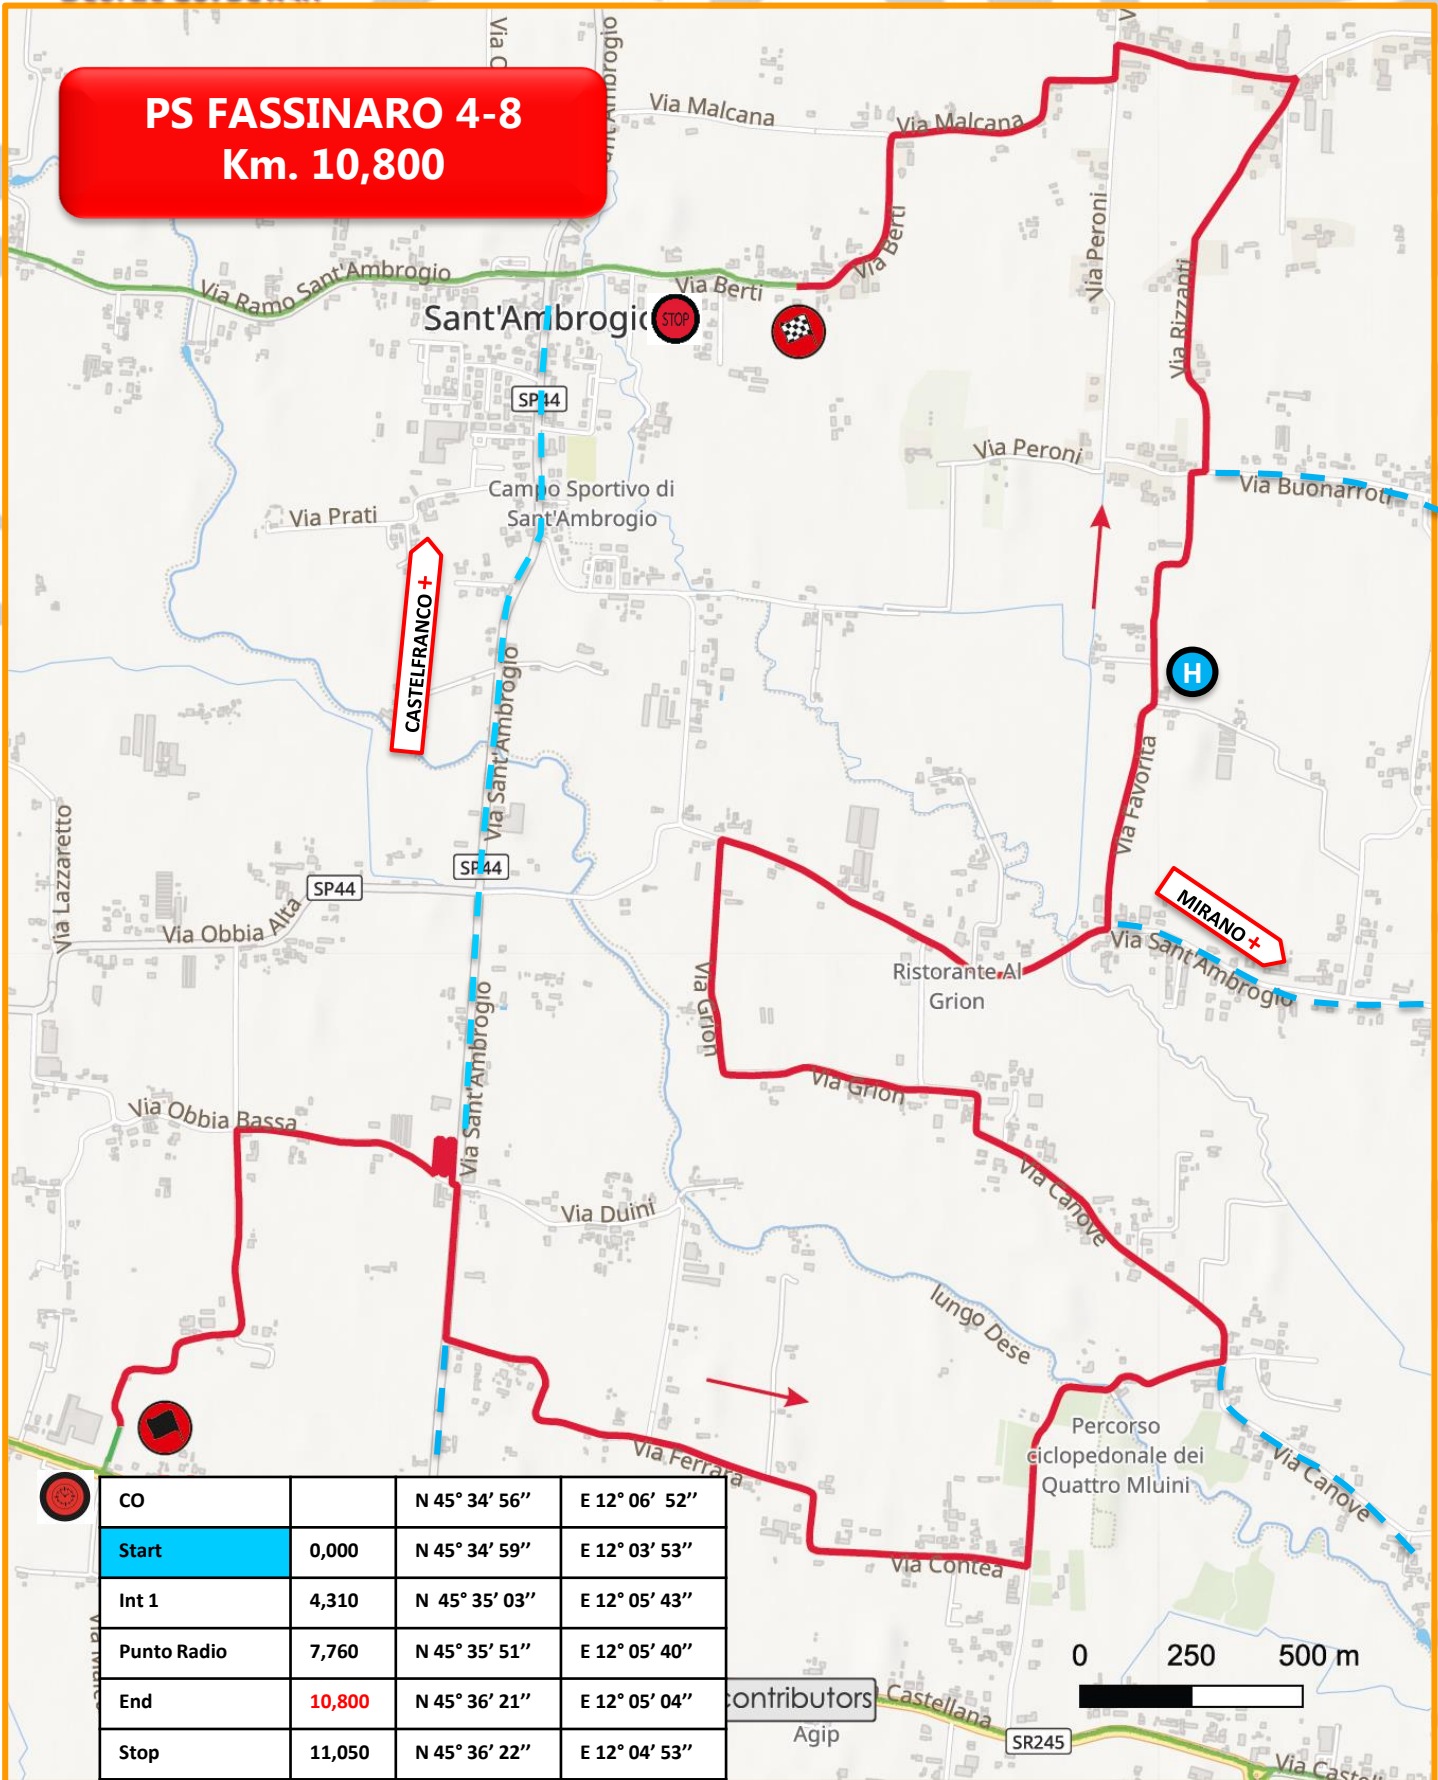

**PS FASSINARO 4-8
Km. 10,800**

	CO		N 45° 34' 56"	E 12° 06' 52"
	Start	0,000	N 45° 34' 59"	E 12° 03' 53"
	Int 1	4,310	N 45° 35' 03"	E 12° 05' 43"
	Punto Radio	7,760	N 45° 35' 51"	E 12° 05' 40"
	End	10,800	N 45° 36' 21"	E 12° 05' 04"
	Stop	11,050	N 45° 36' 22"	E 12° 04' 53"